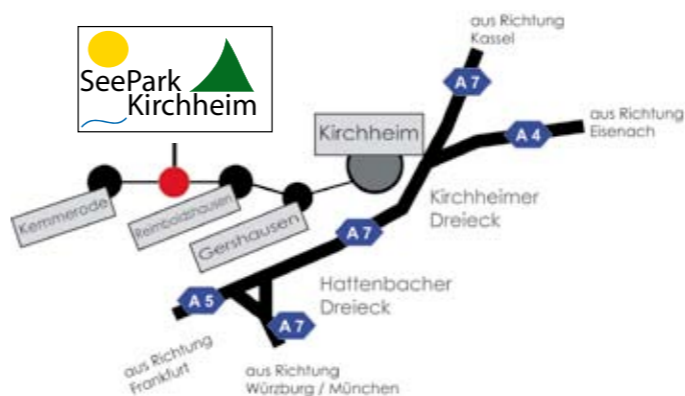

Wir freuen uns auf Sie!

Ihr Team vom Seepark

So finden Sie zu uns:

Verlassen Sie die Autobahn an der Abfahrt Kirchheim und folgen Sie der Beschilderung in Richtung SeePark. In etwa 4 km Entfernung, hinter den Kirchheimer Ortsteilen Gershausen und Reiboldshausen, erreichen Sie den SeePark Kirchheim.

Für Ihr GPS: „Kirchheim (Hessen) - Reiboldshäuser Straße“. Diese Angaben führen Sie direkt in den SeePark Kirchheim.

Wir wünschen Ihnen eine gute Anreise!

Tagen • Sport • Erholung • Freizeit

... im Herzen Deutschlands

Die ruhige, einzigartig gelegene Anlage in Mitte der malerischen und reizvollen Landschaft des Hessischen Berglandes lädt zum Verweilen ein.

Genießen Sie die reizvolle Wald- und Seelandschaft und ziehen Sie sich in Ruhe zurück ohne den Anschluss zu verlieren, denn die zentrale Lage nur 4 km entfernt vom Kirchheimer Dreieck mit Anbindung an die A4, A5 und der A7 ermöglicht eine schnelle und unkomplizierte Anreise.

Tagungen & Events

Für Tagungen, Kongresse und Events ist die Wahl des richtigen Hotels der erste Schritt auf dem Weg zum Erfolg. Im SeePark Kirchheim finden Sie ideale Bedingungen für Ihre Veranstaltung im Herzen Deutschlands. Die unmittelbare Nähe zur A4, A5 und A7 ermöglicht optimale Erreichbarkeit.