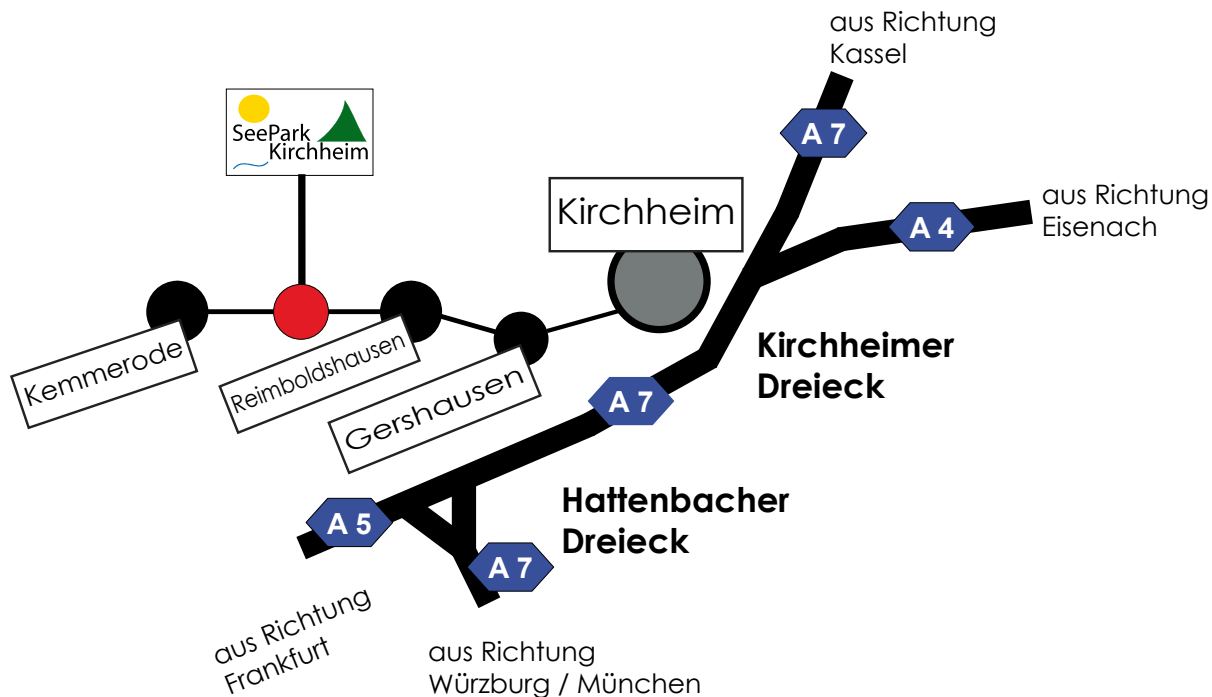

# So finden Sie zu uns

Genießen Sie die reizvolle Wald- und Seelandschaft und ziehen Sie sich in Ruhe zurück ohne den Anschluss zu verlieren. In nur 4 km Entfernung vom Kirchheimer Dreieck, mit der A4 und der A7, befindet sich der SeePark Kirchheim. Durch die zentrale Lage im Herzen Deutschlands ist der **SeePark** problemlos zu erreichen. Verlassen Sie die Autobahn an der Abfahrt Kirchheim und folgen Sie der Beschilderung in Richtung SeePark. In etwa 4 km Entfernung, hinter den Kirchheimer Ortsteilen Gershausen und Reiboldshausen, erreichen Sie den **SeePark Kirchheim**.

## Für Ihr GPS:

„Kirchheim (Hessen) - Reiboldshäuser Straße“.

Diese Angaben führen Sie direkt in den SeePark Kirchheim.

**Wir wünschen Ihnen eine gute Anreise!**

Telefon: 06628 88 0

Telefax: 06628 88 119

E-Mail: [info@seepark-kirchheim.com](mailto:info@seepark-kirchheim.com)